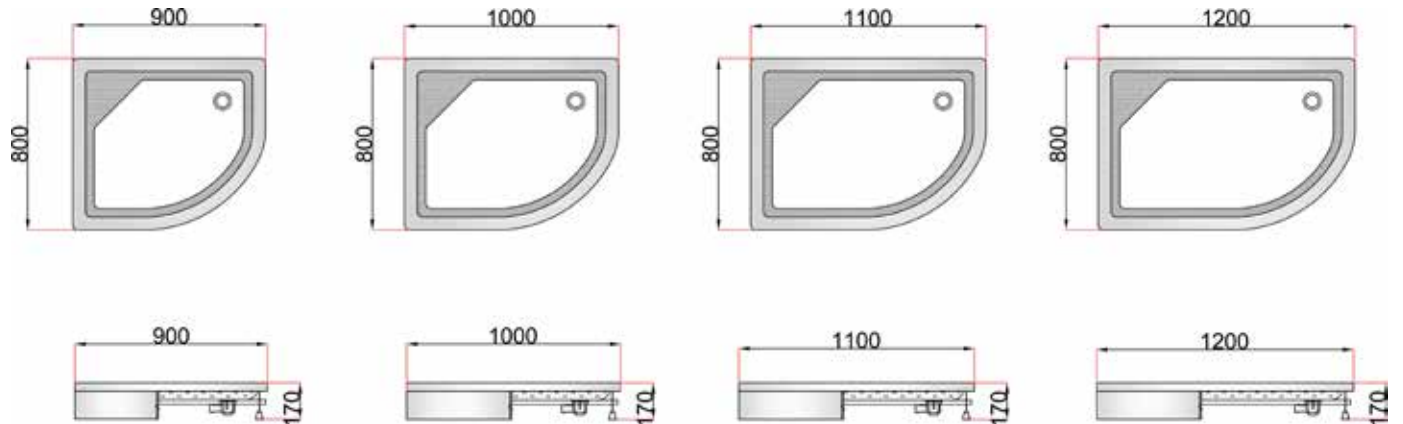

224

TERA ASİMETRİK DUŞ TEKNESİ 80

TERA