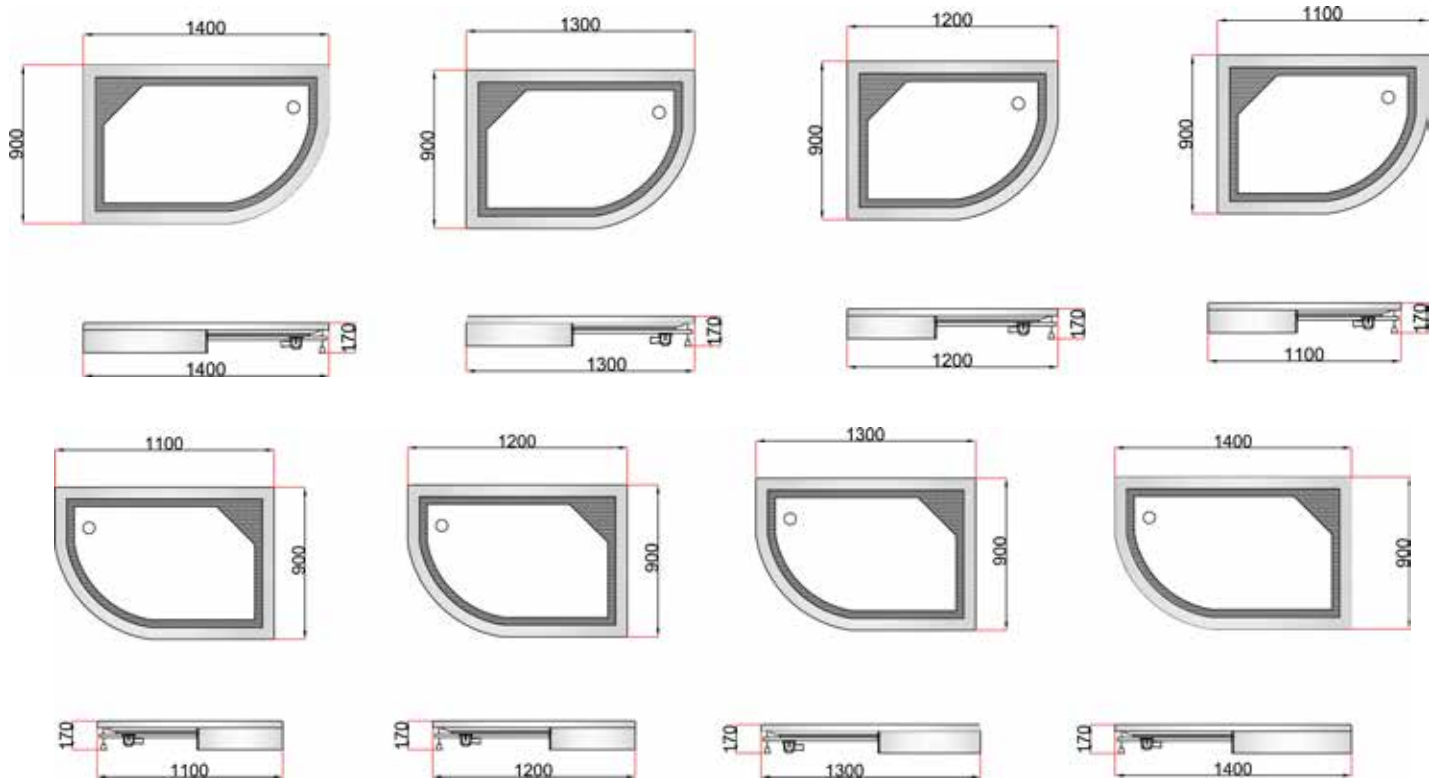

TERA

224

TERA ASİMETRİK DUŞ TEKNESİ 80

TERA

225

ZAMBAK ASİMETRİK DUŞ TEKNESİ 90

ZAMBAK

226