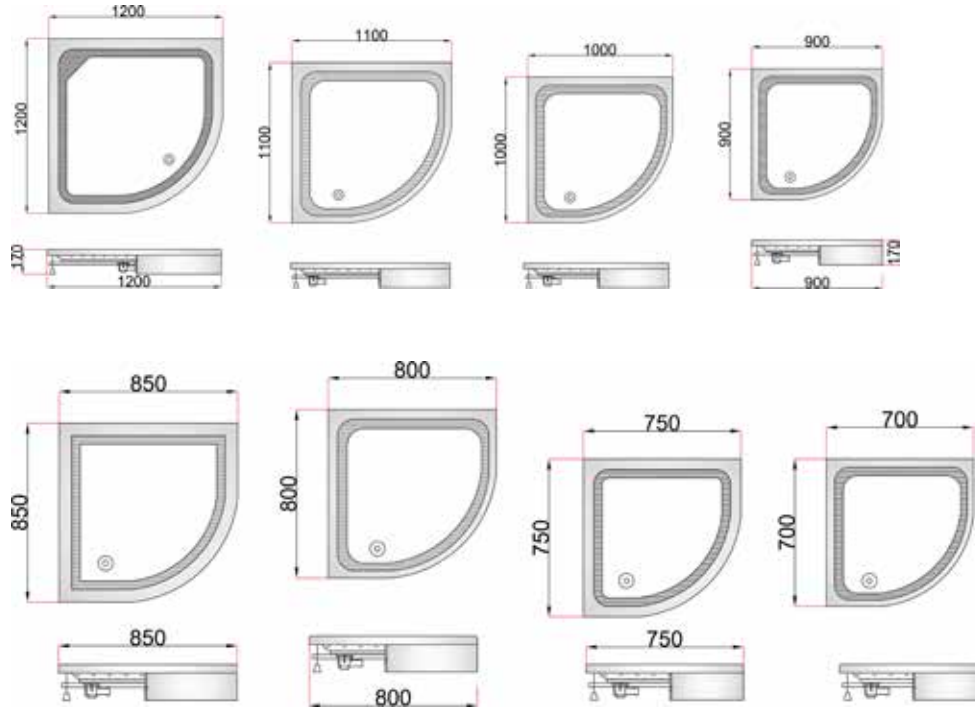

222

LILYUM OVAL DUŞ TEKNESİ

LILYUM