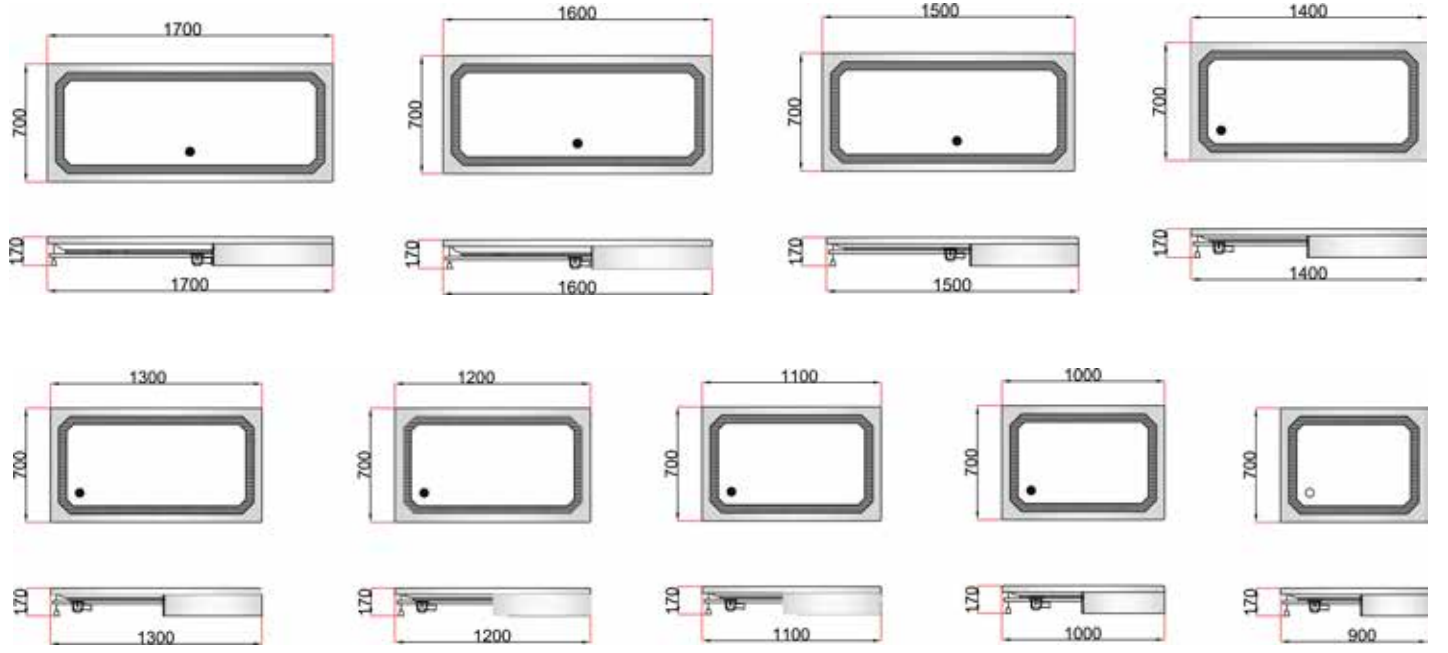

ONTARYUM ASİMETRİK DUŞ TEKNESİ

ONTARYUM

227

MARGARİT DUŞ TEKNESİ 70

MARGARİT

229

ANDORA DUŞ TEKNESİ 75

ANDORA