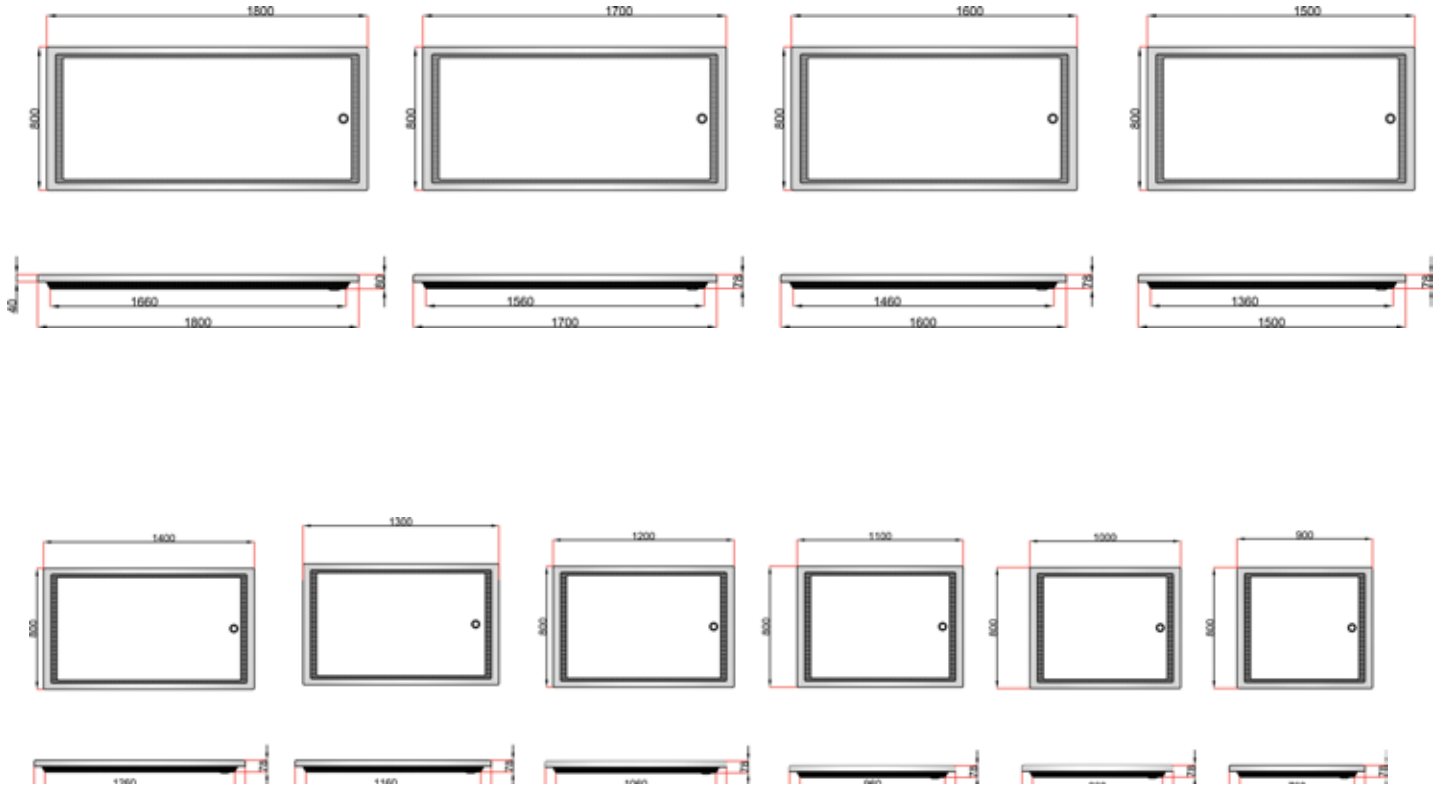

ASTER

225

RIYAN FLAT TEKNE 75

RIYAN

226

SPARNA DİKDÖRTGEN FLAT DUŞ TEKNESİ 80

SPARNA

227