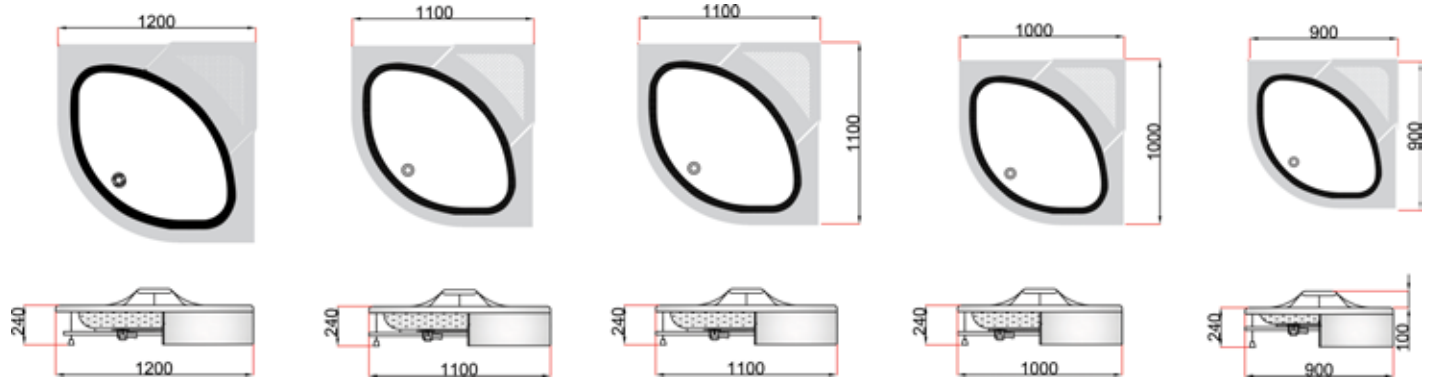

222

LILYUM OVAL DUŞ TEKNESİ

LILYUM

223

FREZYA OVAL OTURMALI DUŞ TEKNESİ

FREZYA

224

TERA ASİMETRİK DUŞ TEKNESİ 80