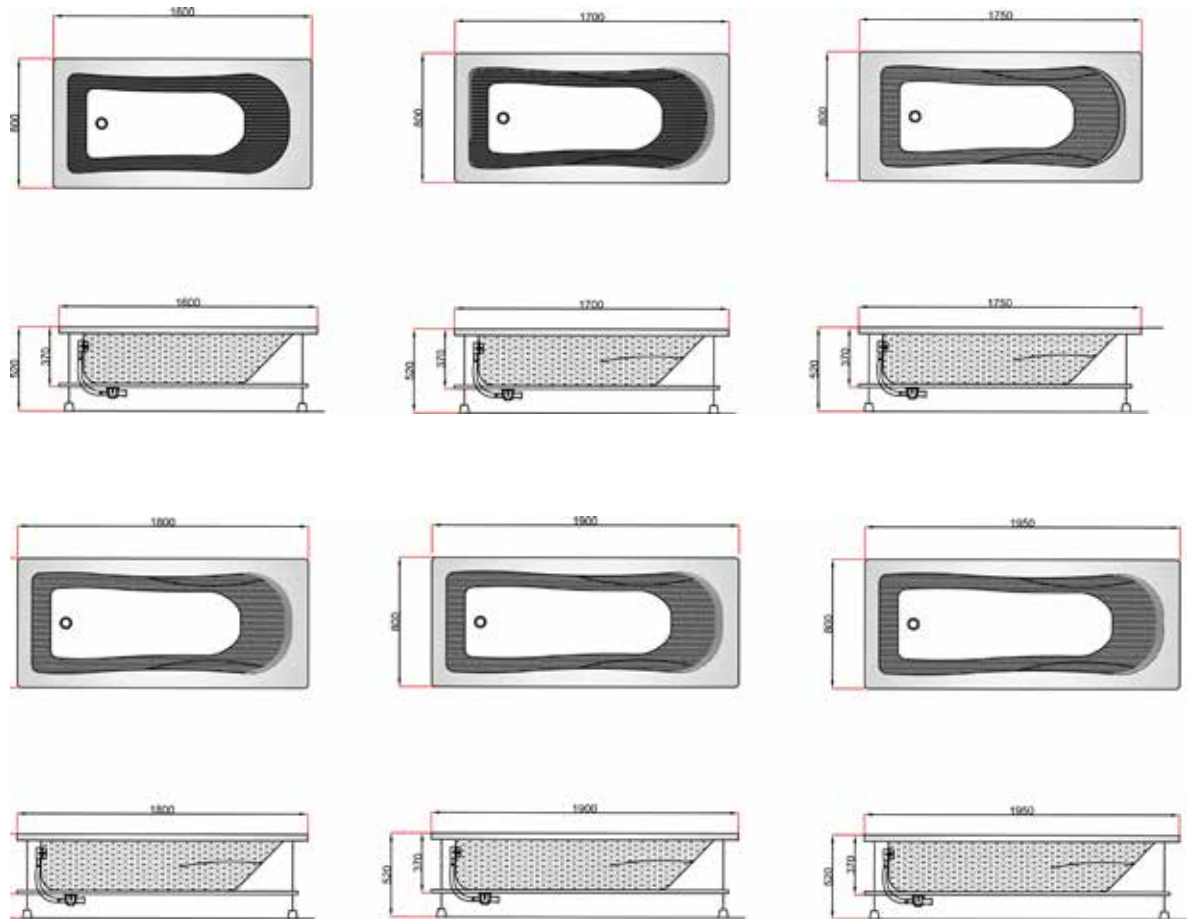

222

CIPSO OVAL KÜVETLER

CIPSO

223

ORKİDE ASİMETRİK KÜVETLER

ORKİDE

224

ONTARIUM 80-85 cm DÜZ KÜVETLER

ONTARIUM

225

MILENYUM 85 cm

MILENYUM

226

MILENYUM 75 cm

MILENYUM

227

MILENYUM 70 cm

MILENYUM

229

GALA DÜZ KÜVET 75 cm

GALA

229

GALA DÜZ KÜVET 75 cm

GALA