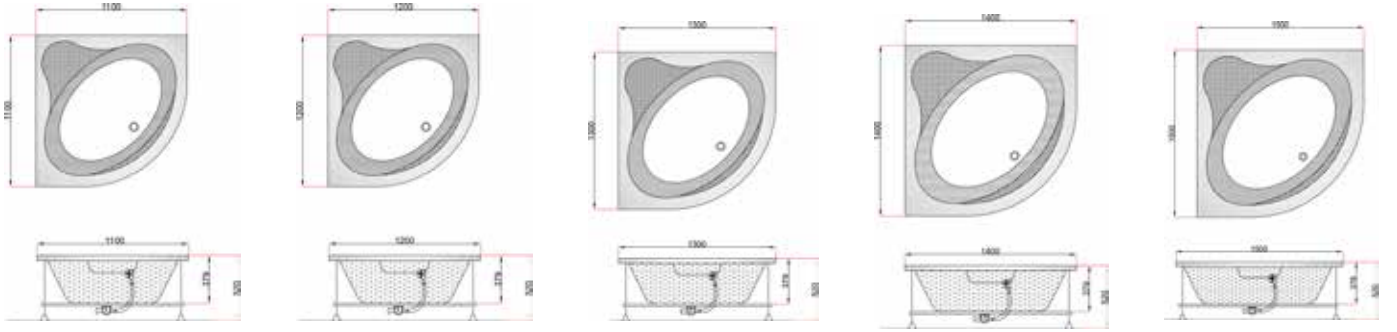

222

CIPSO OVAL KÜVETLER

CIPSO

223

ORKİDE ASİMETRİK KÜVETLER

ORKİDE

224

ONTARIUM 80-85 cm DÜZ KÜVETLER

ONTARIUM

225

MILENYUM 85 cm

MILENYUM

226

MILENYUM 75 cm

MILENYUM

227

MILENYUM 70 cm

MILENYUM

229

GALA DÜZ KÜVET 75 cm

GALA

229

GALA DÜZ KÜVET 75 cm

GALA