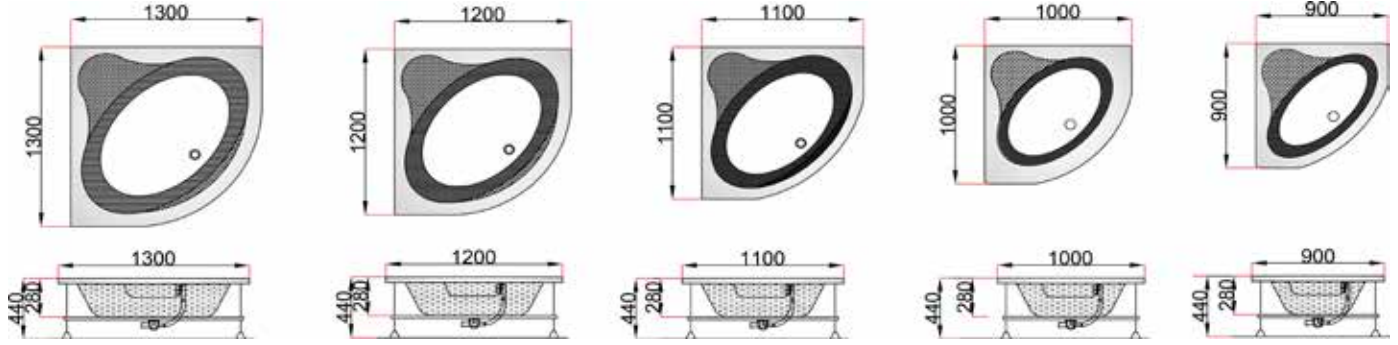

234

KAMELYA MİNİ OTURMALI KÜVET

KAMELYA