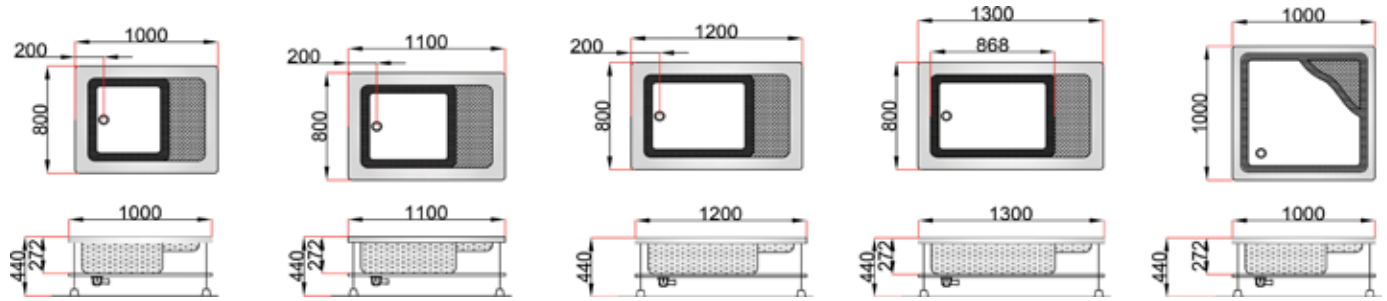

236

GLAYOR MİNİ KÜVETLER

GLAYOR