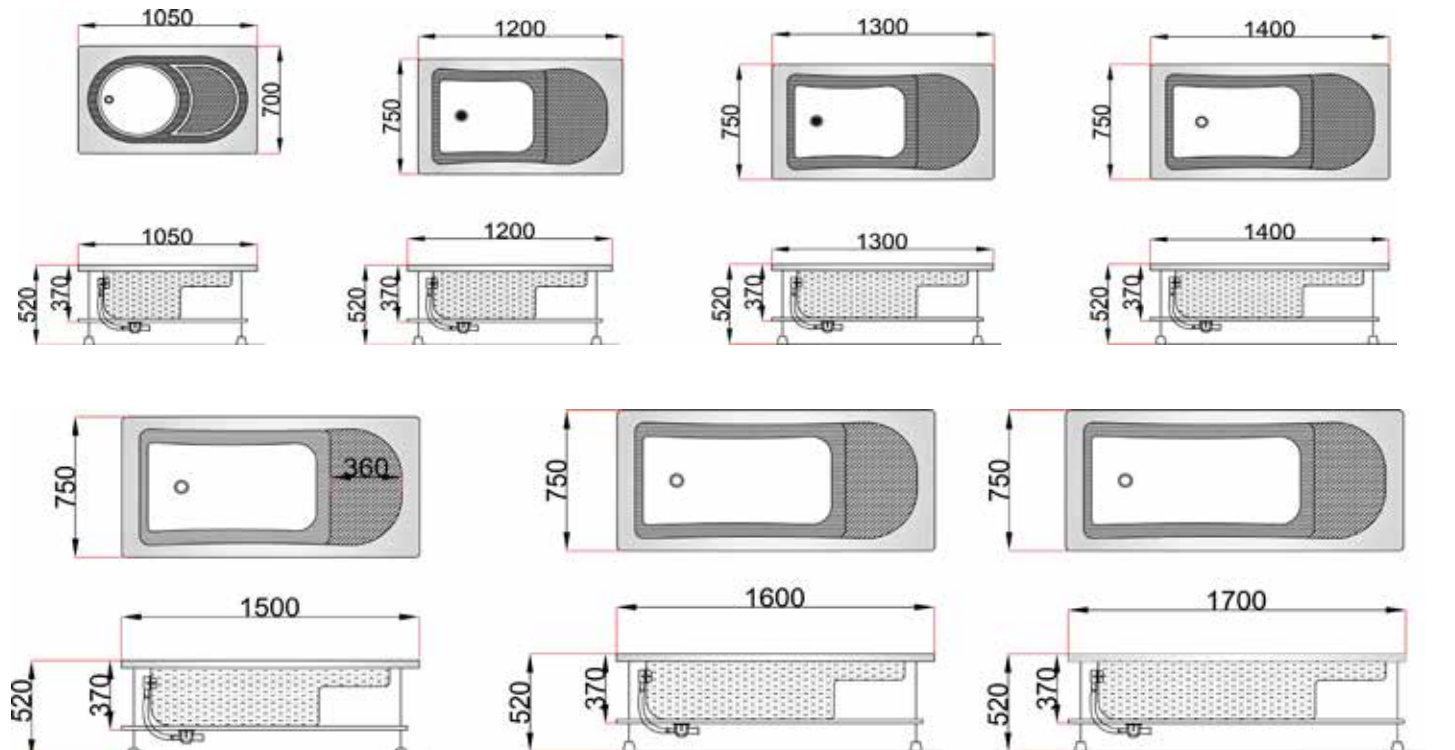

232

ROSA DÜZ KÜVET 70 cm

ROSA

233

BEGONYA OTURMALI KÜVET

BEGONYA

234

KAMELYA MİNİ OTURMALI KÜVET